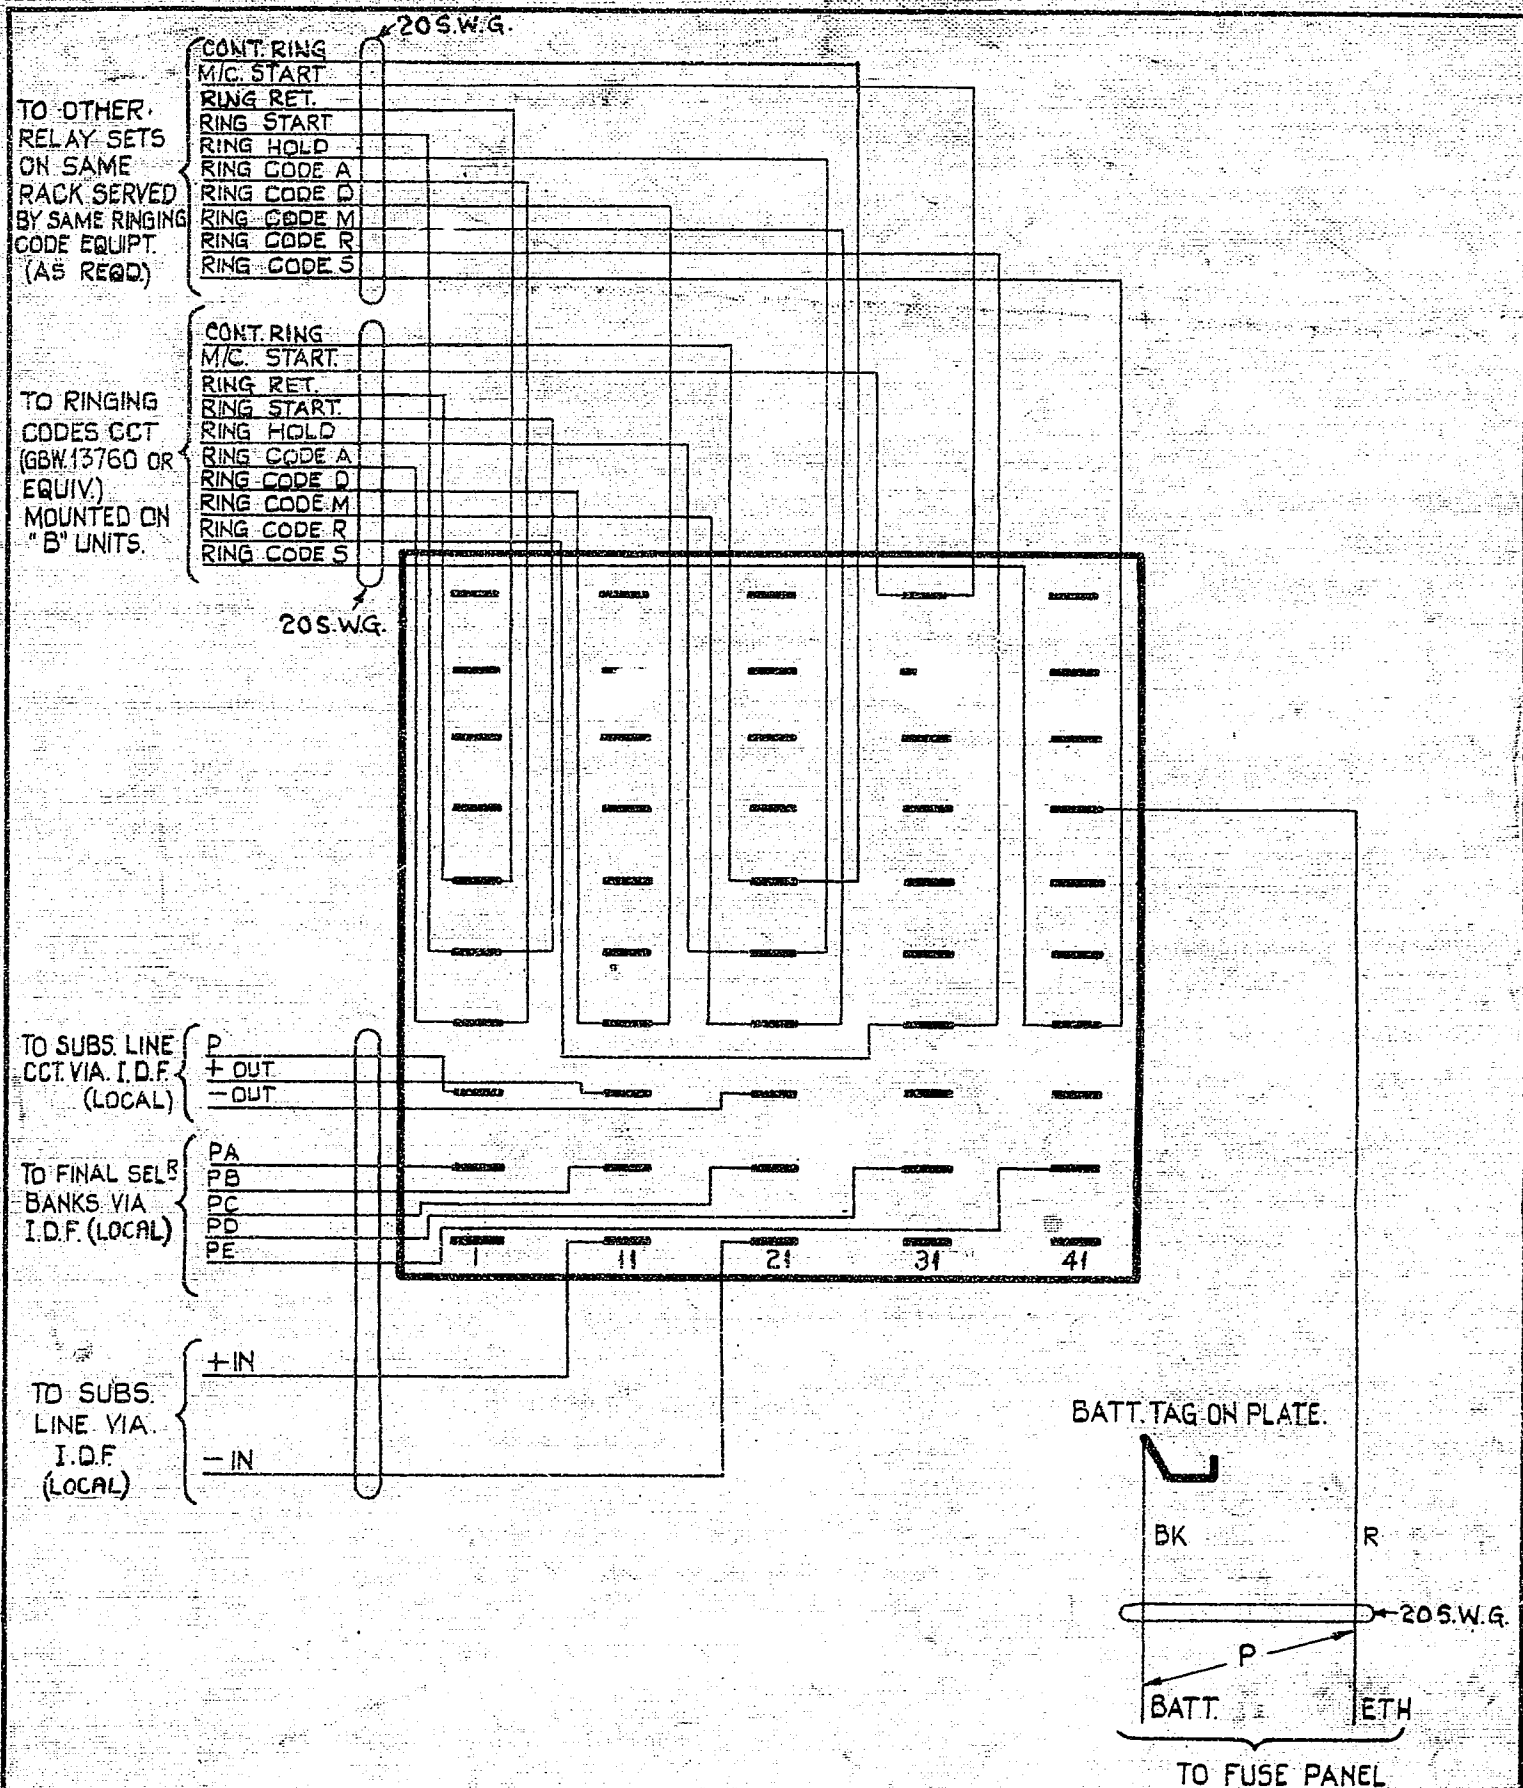

0
5 Centimetres
10
15
20
25
30

TITLE AMENDED	(42379)	2	1.4.55.	<i>ClwM.</i>
AMENDMENT PARTICULARS		1		
NZPO.		D.H.C.	<i>Xm</i>	<i>Hand 13-9-54</i>

UAX NZ. 13.
LINE RELAY SET R
5 PARTY L.B. LINES
SIMPLEX DIALLING